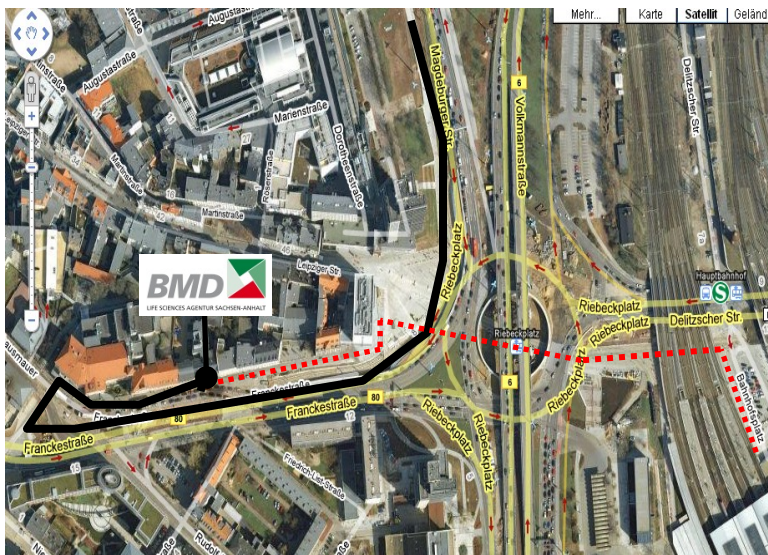

Anfahrtskizze / How to find us

BMD GmbH
 Franckestraße 3
 06110 Halle (Saale)
 phone: +49 (0) 3 45 – 27 98 352
 fax: +49 (0) 3 45 – 27 98 356
info@bmdlifesciences.de

PKW / By car

- A 9 München / Berlin / Schkeuditzer Kreuz (Richtung Halle / Direction Halle)
- A 14 Magdeburg / Leipzig
- Richtung / Direction B 100 / B 6 „City“
- Richtung / Direction Hauptbahnhof / Central Station
- Franckestraße 3

Bahn, Flugzeug / By train or plane

- Ab "Hauptbahnhof" 10minütiger Fußweg in die Franckestraße 3 (Unterführung Riebeckplatz, Treppenaufgang links zur Franckestraße) / Central Station, 10 minutes to walk (undercrossing Riebeckplatz, Stairs left-hand to Franckestraße)
- **Flughafen Leipzig-Halle:** 20 km von Halle entfernt befindet sich der Flughafen Halle-Leipzig. Vom Flughafen verkehrt einmal stündlich ein Pendelzug zum Hauptbahnhof Halle / Leipzig/Halle Airport is 20km from Halle. From there, a shuttle service (by train) leaves once per hour for Halle railway station (Hauptbahnhof).
- Ca. 150 km von Halle entfernt befindet sich der **Flughafen Berlin-Schönefeld**. Vom Flughafen gibt es sehr gute Verbindungen mit der Bahn nach Halle (Saale) Hauptbahnhof - Fahrtzeit ca. 2 Std. / From Berlin Schönefeld Airport you can get train connections to Halle while from Berlin-Tegel-Airport you will have to take a shuttle bus to the train stations Berlin Hauptbahnhof or Zoologischer Garten. The trip to Halle takes 2 hours.