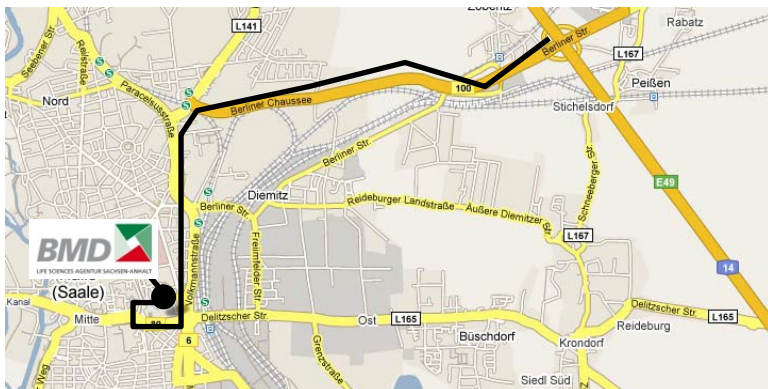

Anfahrtskizze / How to find us

BMD GmbH
 Franckestraße 3
 06110 Halle (Saale)
 phone: +49 (0) 3 45 – 27 98 352
 fax: +49 (0) 3 45 – 27 98 356
info@bmdlifesciences.de

PKW / By car

- A 9 München / Berlin / Schkeuditzer Kreuz (Richtung Halle / Direction Halle)
- A 14 Magdeburg / Leipzig
- Richtung / Direction B 100 / B 6 „City“
- Richtung / Direction Hauptbahnhof / Central Station
- Franckestraße 3

Bahn, Flugzeug / By train or plane

- Ab "Hauptbahnhof" 10minütiger Fußweg in die Franckestraße 3 (Unterführung Riebeckplatz, Treppenaufgang links zur Franckestraße) / Central Station, 10 minutes to walk (undercrossing Riebeckplatz, Stairs left-hand to Franckestraße)
- **Flughafen Leipzig-Halle:** 20 km von Halle entfernt befindet sich der Flughafen Halle-Leipzig. Vom Flughafen verkehrt einmal stündlich ein Pendelzug zum Hauptbahnhof Halle / Leipzig/Halle Airport is 20km from Halle. From there, a shuttle service (by train) leaves once per hour for Halle railway station (Hauptbahnhof).
- Ca. 150 km von Halle entfernt befindet sich der **Flughafen Berlin-Schönefeld**. Vom Flughafen gibt es sehr gute Verbindungen mit der Bahn nach Halle (Saale) Hauptbahnhof - Fahrtzeit ca. 2 Std. / From Berlin Schönefeld Airport you can get train connections to Halle while from Berlin-Tegel-Airport you will have to take a shuttle bus to the train stations Berlin Hauptbahnhof or Zoologischer Garten. The trip to Halle takes 2 hours.